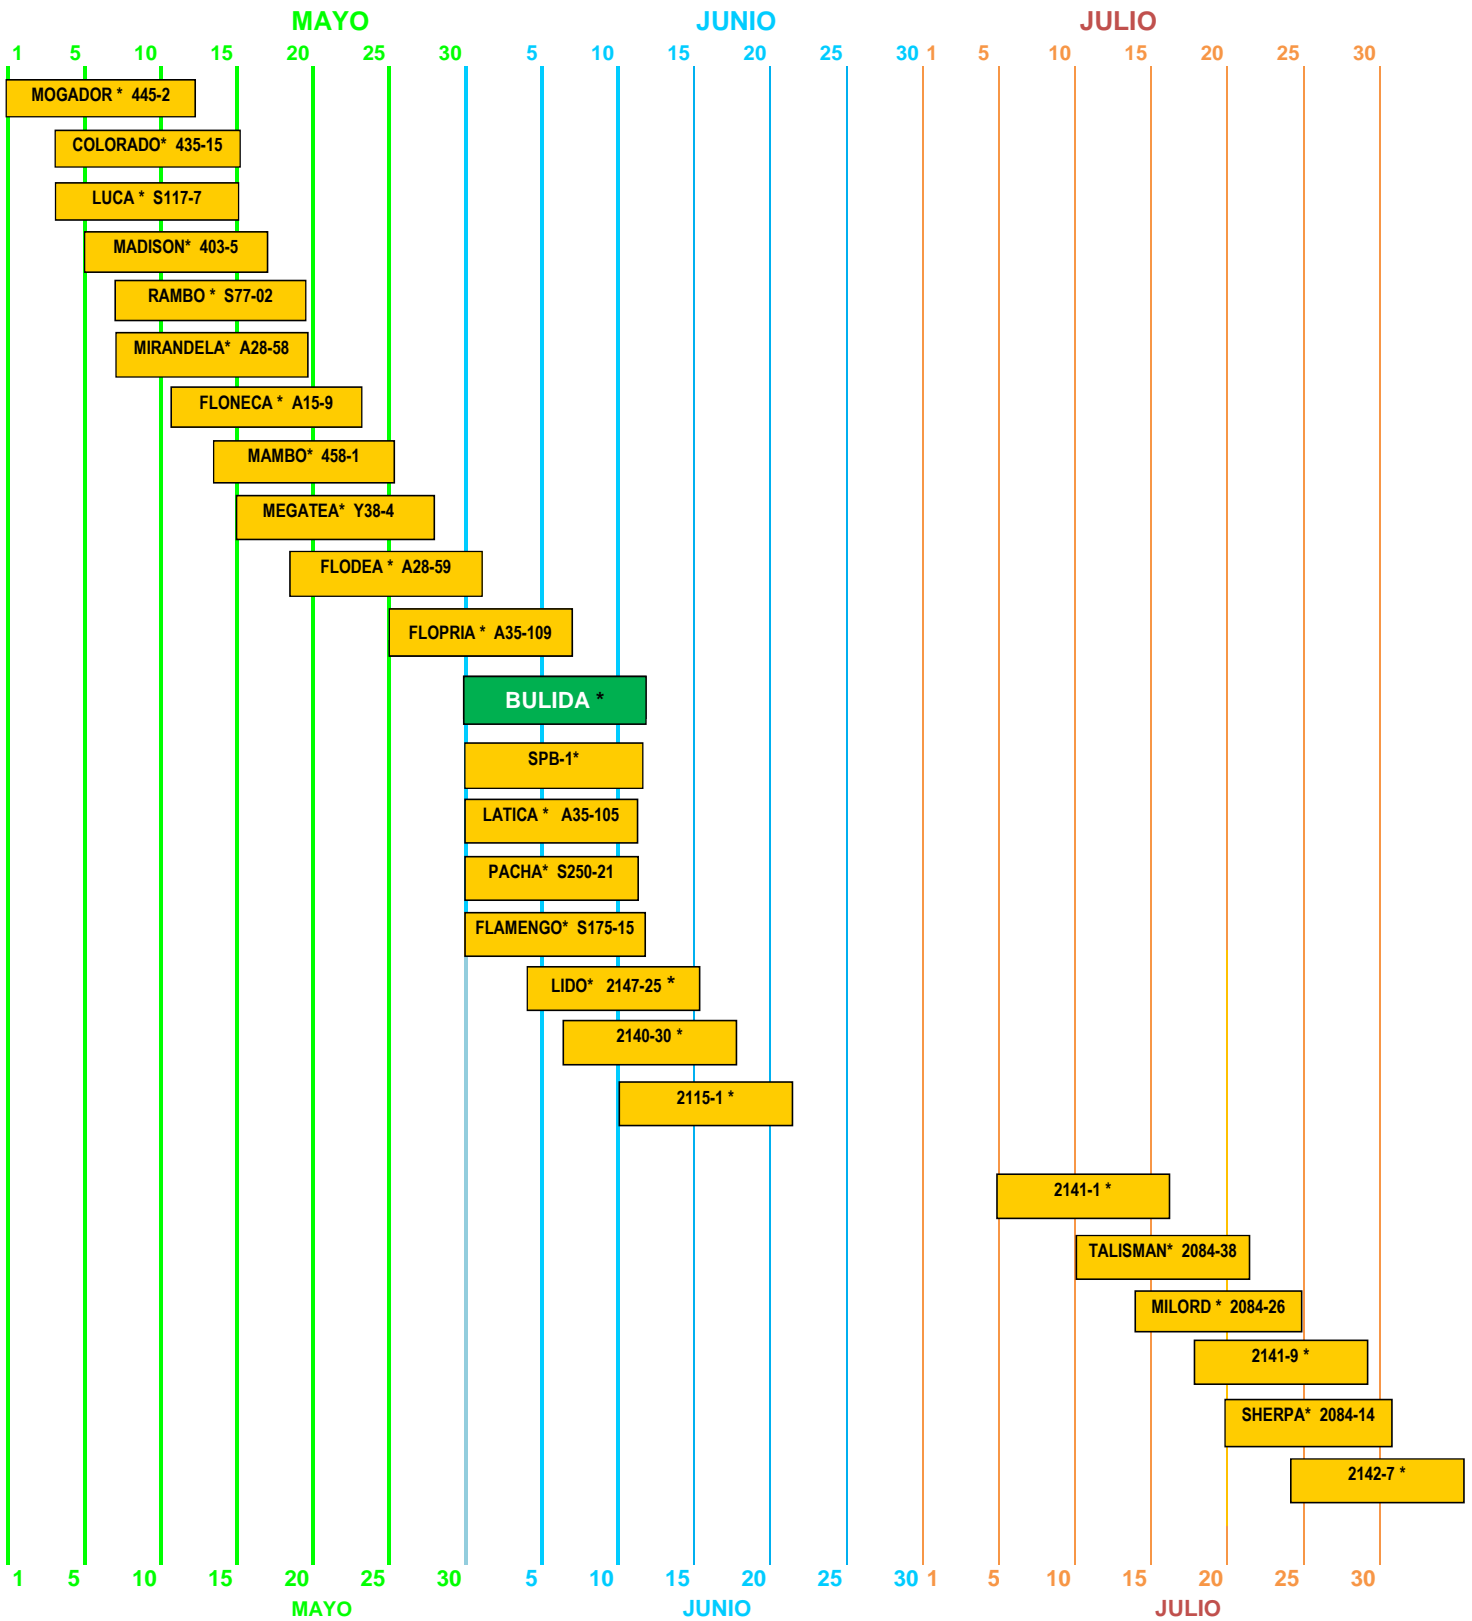

CALENDARIO DE MADURACION : ALBARICOQUES

Datos recogidos por PSB Producción Vegetal S.L en la finca "La Perala" Pliego (Murcia) Sur de España.

* Variedad registrada. Prohibida su reproducción sin licencia del Obtentor.