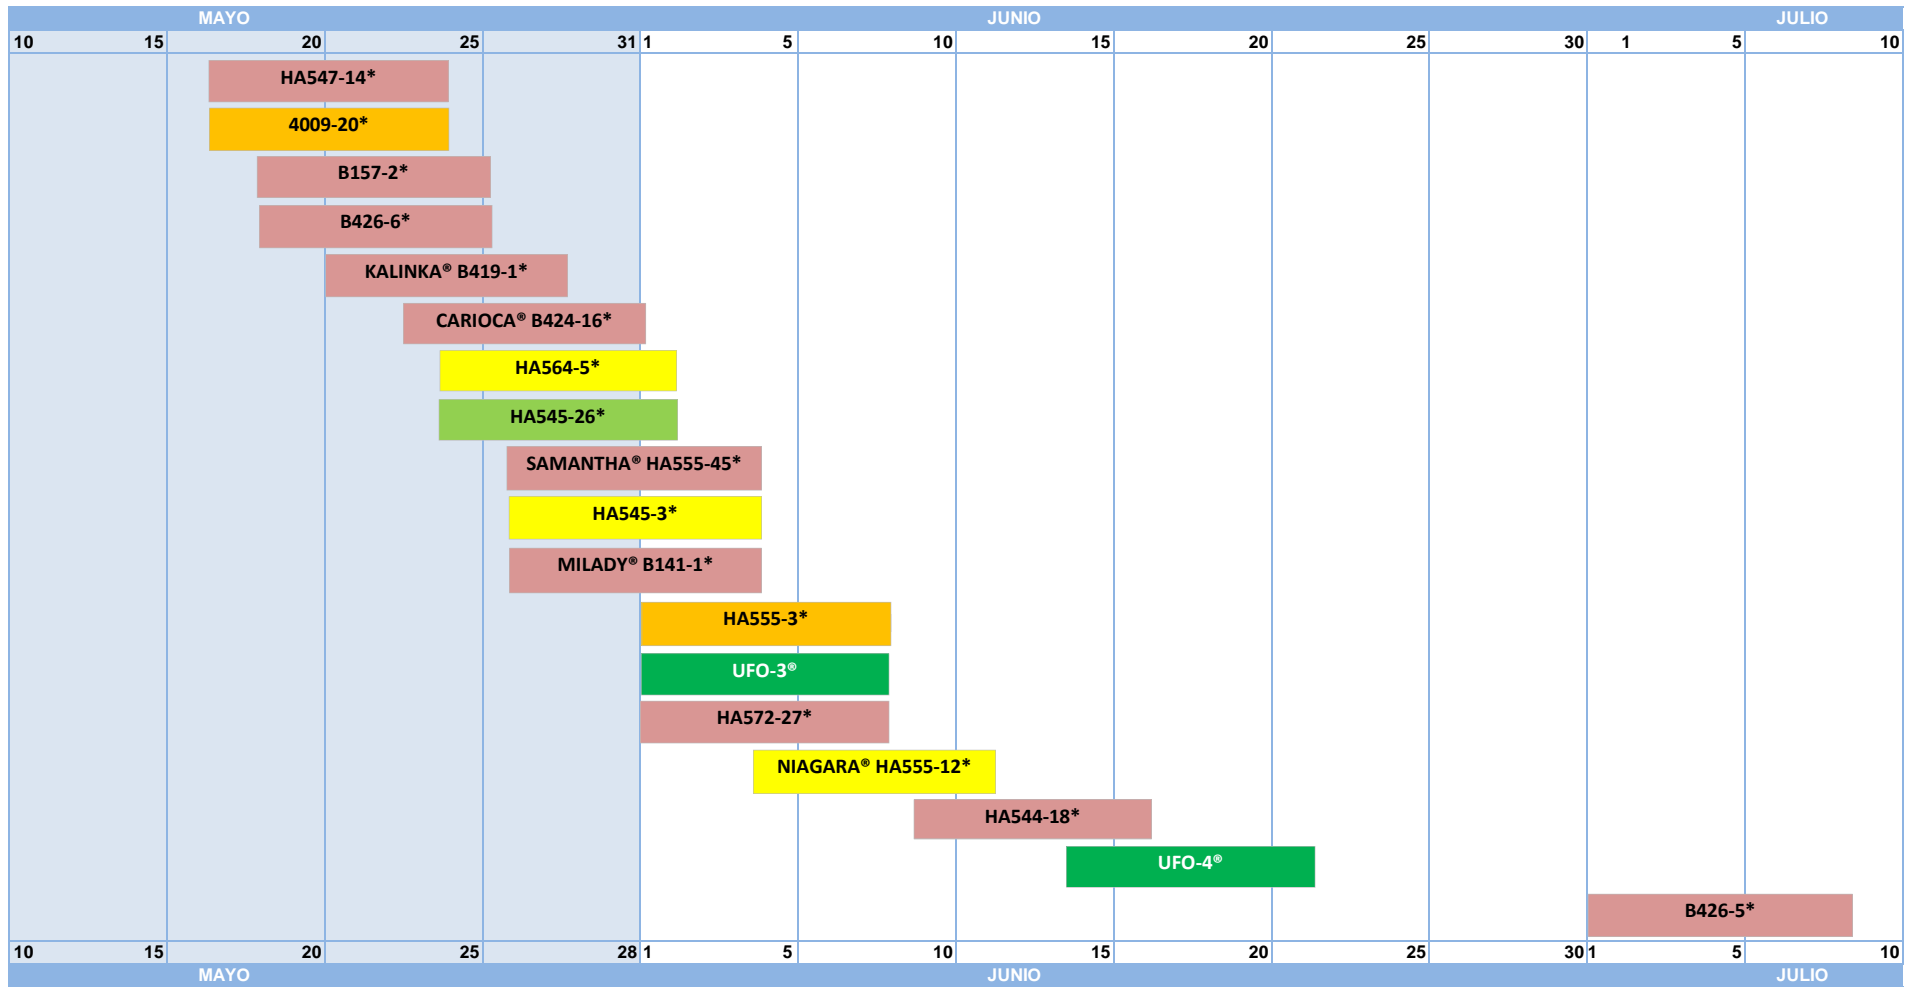

CALENDARIO DE MADURACIÓN 2013: CHATOS

	Melocoton chato blanco
	Melocoton chato amarillo
	Nectarina chata blanca
	Nectarina chata amarilla

Datos recogidos por PSB Producción Vegetal S.L en la finca "La Perala" Pliego (Murcia) España. Estos datos son solo indicativos del año 2012 y pueden variar según los años y lugares de producción.
 * Variedad registrada. Prohibida su reproducción sin licencia del Obtentor.